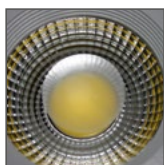

FALED

LUMINAIRES MOUNTED / RECESSED
 RASTERLEUCHTE AUFPUTZ / UNTERPUTZ
 СВЕТИЛЬНИКИ ПОТОЛОЧНЫЕ
 SVÍTIDLO TYPU DOWNLIGHT

DLF: zasilač w oprawie

DLF, DLM: diody COB

DLF: dwie sprężyny mocujące

DLF-100

DLF-300

DLF-180

DLM-250

MATERIAŁ ► stop aluminium, PMMA

MATERIAL ► aluminum alloy, PMMA

MATERIAL ► aluminiumlegierung, PMMA

MATERIAL ► алюминиевый сплав, PMMA

MATERIAŁ ► hliník, PMMA

kod	symbol	EAN	opakowanie zbiorcze	barwa światła [K]	strumień światła [lm]	moc [W]	Wymiary [mm]
C70-DLF-100-4K	DLF-100-4K	5900280908506	1/27	4000	700	10	Ø135/71
C70-DLF-180-4K	DLF-180-4K	5900280908513	1/18	4000	1350	18	Ø180/83
C70-DLF-300-4k	DLF-300-4K	5900280908520	1/12	4000	2250	30	Ø220/103
C70-DLM-250-4K	DLM-250-4K	5900280908537	1/18	4000	1700	25	Ø180/150